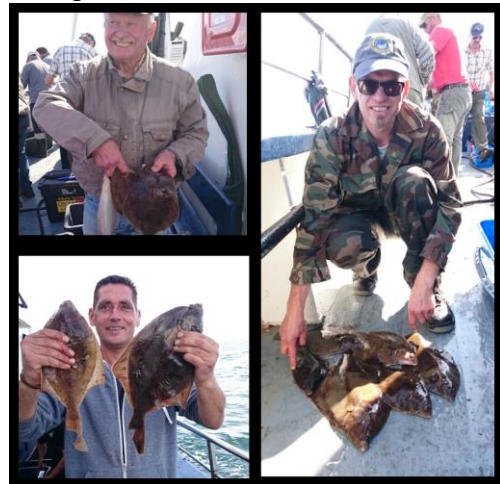

super!
Gerrit Niemeyer fischte 6 Plattfische (47!!!, 35, 35, 33, 30 & 27 cm), Heinz Niemeyer: 3 Plattfische (40, 37 und 27 cm), Maik

Rückert: 2 Plattfische (41, 34 cm).

Insgesamt nahmen 26 Personen teil. Sie fingen zusammen 156 Plattfische, leider ein bisschen wenig.

Gerrit hat den grössten Fisch von allen gefangen und richtig vorausgesagt, dass insgesamt 156 Fische gefangen wurden. Dafür hat er einen guten Preis erhalten. Bei der Verlosung haben alle Angelutensilien bekommen.

G.Niemeyer

DEAF-CAFE - INTERNET CAFE AND MORE
E-Mail: deaf-caffe@villa-bremen.de
Internet: www.deaf-caffe.de

DEAF-CAFE AND DEAF-CLAN PRESENTS

GREEN LAN-PARTY

FR 13.10. - SO 15.10.2017 - IN BREMEN

PROGRAMME

COUNTER STRIKE - GLOBAL OFFENSIVE
POKERSPIELE (SAMSTAGABEND)
SIEGEREHRUNG

EINLASS FR 18 UHR END SO 12 UHR

EINTRITT

30€ FÜR GAMER*INNEN

INKL. ÜBERNACHTUNG, FRÜHSTÜCK, KAFFEE-FLATRATE, INTERNET UND GAMES

10€ FÜR BESUCHER*INNEN

INKL. ÜBERNACHTUNG, FRÜHSTÜCK, KAFFEE-FLATRATE UND OHNE GAMES

ZUSCHAUER*INNEN EINTRITTSFREI

SUBPAC
TACTILE BASS SYSTEMS

* SONDERDEMONSTRATION DES SUBPAC S2 *
DAS „MUST HAVE“ FÜR ALLE GAMER,
DIE DEN SOUND AUCH KÖRPERLICH SPÜREN WOLLEN.
TAUCHT EIN IN EIN NEUES SOUND-ERLEBNIS!
AUCH ALS MOBILE VERSION M2 ERHÄLTICH.
KOSTENLOSE TESTS. SOFORTKAUF MÖGLICH.
VORFÜHRUNG AM SAMSTAG UM 16 UHR

WO

IM GEHÖRLOSENZENTRUM BREMEN
SCHWACHHAUSER HEERSTR. 266 - 28359 BREMEN

ANMELDESCHLUSS: 1. OKTOBER 2017 - LANPARTY@VILLA-BREMEN.DE

WEITERE INFORMATION FINDET IHR UNTER:
FACEBOOK: DEAF CAFE & WWW.DEAF-CAFE.DE

FÜR JUGENDLICHE AB 16 JAHREN NUR MIT ERLAUBNIS DER ELTERN

BERATUNG DER TELEKOM

Da es in der letzten Zeit wiederholt zu Nachfragen kam, informieren wir gerne nochmal über die Gehörlosen-Beratungstage im Telekom-Shop im Weserpark, Hans-Bredow-Str. 19 in Bremen. Jeden 2. Mittwoch im Monat von 13-18 Uhr wird Beratung in Gebärdensprache angeboten, also wieder am 11. Oktober, 8. November und 13. Dezember.

PERSÖNLICHE NACHRICHTEN

Am 29. Oktober feiert Burkhard Glaß seinen 88. Geburtstag, am 03.10. werden Friedrich Sprick 87 Jahre und Wilfried Weidler 84 Jahre alt, auf stolze 85 Jahre kommt Krystyna Lott am 09.10. und ihren 83. Geburtstag feiert Jutta Ahnelt am 22. Oktober. Genauso alt wird Horst Twele am 28.10., Henry Plotzki blickt am 14.10. auf 82 Jahre zurück und ihr 75. Wiegenfest feiern Ingeborg Wesch am 07.10., Reiner Hinz am 08.10. sowie Renate Rowohl am 17. Oktober. Wir gratulieren allen herzlich zum Geburtstag!